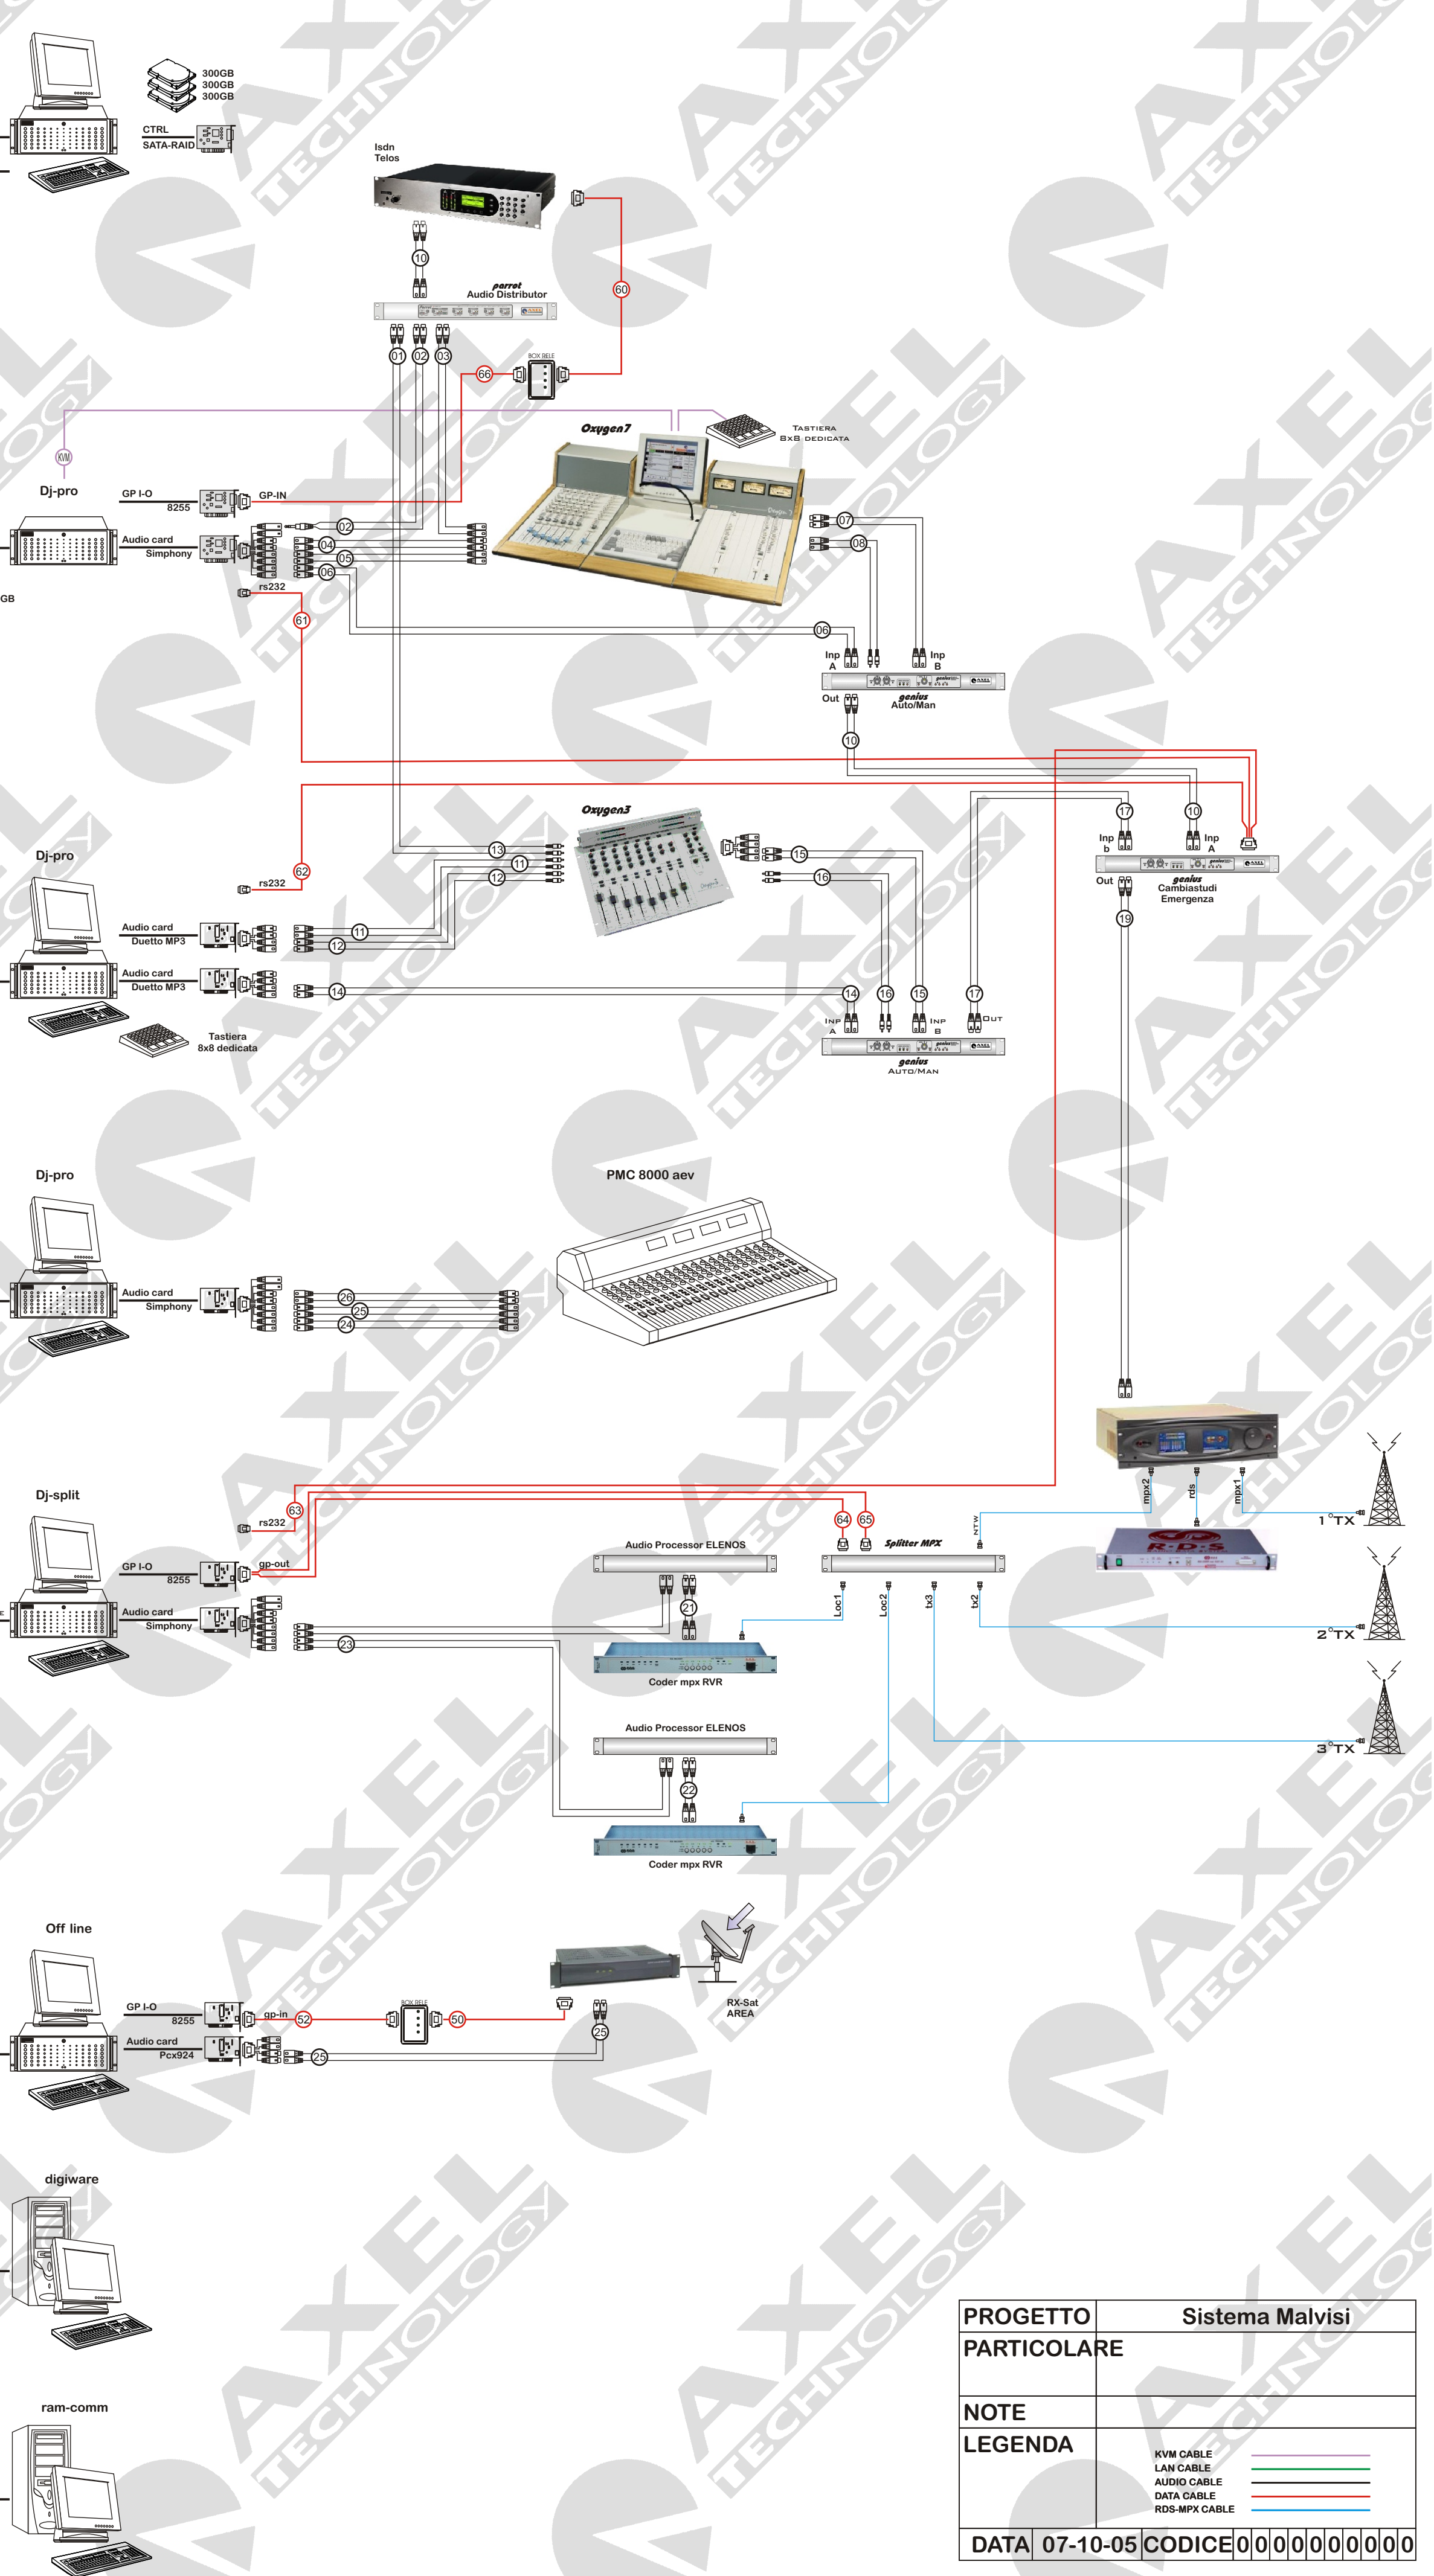

HUB
01
02
03
04
05
06
07
08
09
HUB

Server
Raid5
win2003 server

On Air Studio1
PENTIUM4 2G4Hz
ram256mb ddr
Windows 2000 prof.

Edit1 Emergenza
PENTIUM2 350Mhz
Windows 98

Studio2
PENTIUM3 900Mhz
Windows 2000 prof.

PROGETTO	Sistema Malvisi
PARTICOLARE	
NOTE	
LEGENDA	<p>KVM CABLE —</p> <p>LAN CABLE —</p> <p>AUDIO CABLE —</p> <p>DATA CABLE —</p> <p>RDS-MPX CABLE —</p>
DATA	07-10-05 CODICE 0000000000